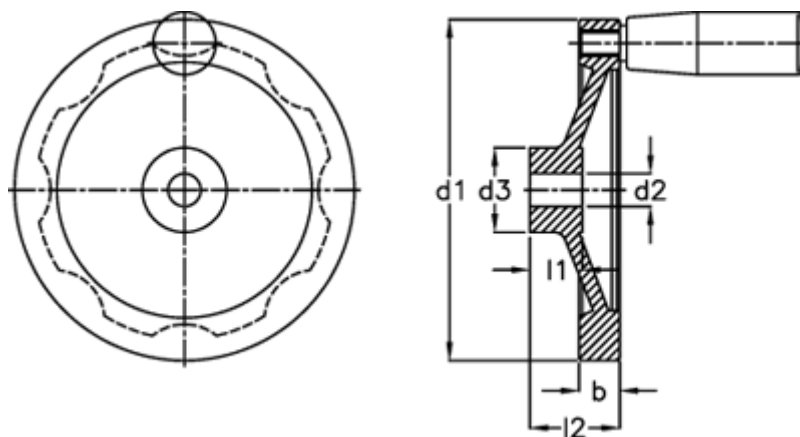

Varenummer: 20379266
Beskrivelse: E+G Håndhjul
GN 323-80-K10-R

Mål

| | |
|-----------|--------|
| b | = 13.0 |
| d1 | = 80 |
| d2 H7 | = 10 |
| d3 | = 26 |
| Håndtag Ø | = 16 |
| l1 | = 16 |
| l2 | = 26 |